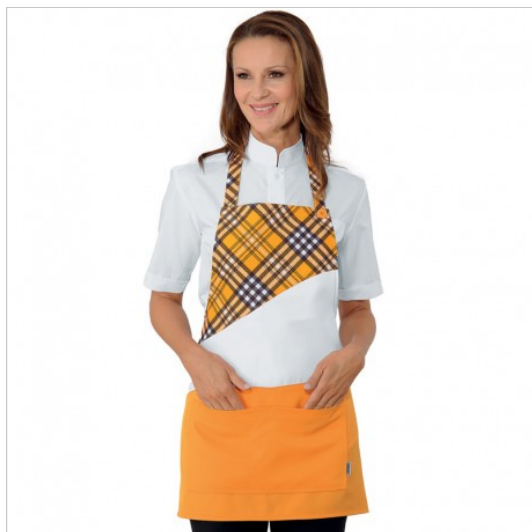

SCHEDA PRODOTTO

Grebiule bar lollipop tartan 413 albicocca ISACCO
087765

Riferimento: ISA087765

Categoria Prodotto	Grebiuli Pettorina
Colore	Albicocca
Composizione Tessuto	100% Poliestere
Dimensioni Cm.	70x64
Fantasia Tessuto	A quadri
Linea Prodotto	Lollipop
Lunghezza	Corto
Modello	Unisex
Numero Tasche	Due
Peso Tessuto	220 gr/mq
Rifiniture	A fantasia
Settori D'impiego	FOOD & BEVERAGE
	ALIMENTARE
Stagione	Ogni Stagione
Tipo di Chiusura	Bottoni Fissi
	Con lacci