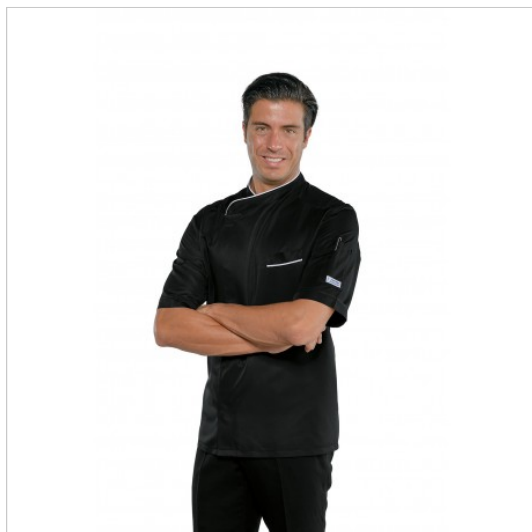

## SCHEDA PRODOTTO

GIACCA CUOCO BILBAO MEZZA MANICA  
NERO+BIANCO 100% Poliestere SUPERDRY  
MICROFIBRA ISACCO 059331M  
Riferimento: ISA059331M

Categoria Prodotto	<b>Giacche</b>
Colore	<b>Nero</b>
Composizione Tessuto	<b>100% Poliestere Superdry</b>
Fantasia Tessuto	<b>Tinta Unita</b>
Linea Prodotto	<b>Bilbao</b>
Modello	<b>Uomo</b>
Modello Collo	<b>Girocollo</b>
Modello Manica	<b>Corta</b>
Numero Bottoni	<b>Cinque</b>
Numero Tasche	<b>Due</b>
Peso Tessuto	<b>130 gr/mq</b>
Rifiniture	<b>Bianco</b>
Settori D'impiego	<b>RISTORAZIONE</b>
Stagione	<b>Estivo</b>
Tipo di Chiusura	<b>Bottoni Automatici</b>
Tipo tessuto	<b>Microfibra</b>
	<b>Antimacchia</b>