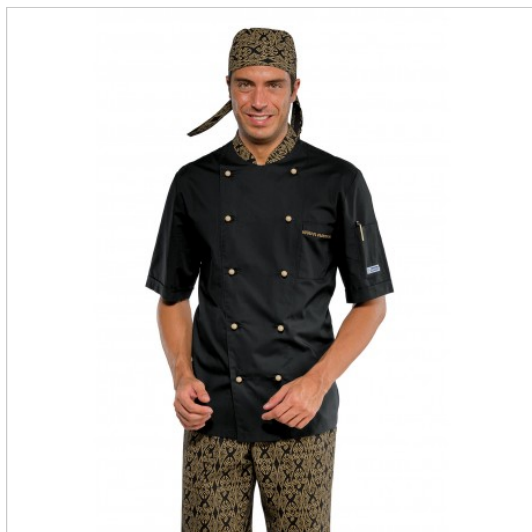

## SCHEDA PRODOTTO

GIACCA CUOCO EXTRA LIGHT MEZZA MANICA  
NERO+MAORI 92 65% Pol. 35% Cot. ISACCO  
059292M  
Riferimento: ISA059292M

Categoria Prodotto	<b>Giacche</b>
Colore	<b>Nero</b>
Composizione Tessuto	<b>65% Poliestere 35% Cotone</b>
Fantasia Tessuto	<b>Tinta Unita</b>
Linea Prodotto	<b>Giacca Cuoco Classica</b>
Modello	<b>Uomo</b>
Modello Collo	<b>Coreana</b>
Modello Manica	<b>Corta</b>
Numero Bottoni	<b>Dieci</b>
Numero Tasche	<b>Due</b>
Peso Tessuto	<b>125 gr/mq</b>
Rifiniture	<b>A fantasia</b>
Settori D'impiego	<b>RISTORAZIONE</b>
Stagione	<b>Estivo</b>
Tipo di Chiusura	<b>Bottoni Estraibili</b>