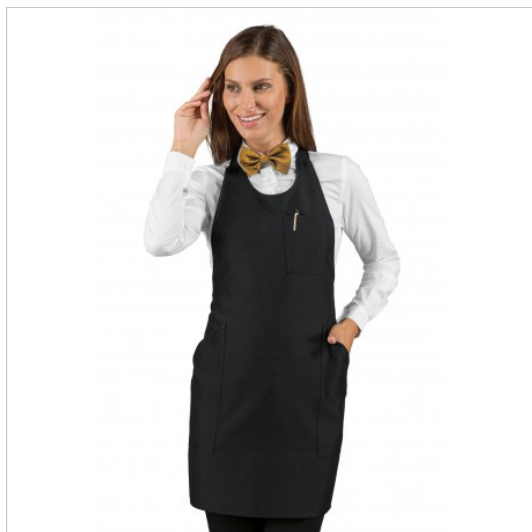

SCHEDA PRODOTTO

SOMMELIER SHORT NERO 100% Poliestere
ISACCO 049001S

Riferimento: ISA049001S

Categoria Prodotto	Grebiuli Pettorina
Colore	Nero
Composizione Tessuto	100% Poliestere
Dimensioni Cm.	96x76
Fantasia Tessuto	Tinta Unita
Linea Prodotto	Sommelier
Lunghezza	Lungo
Modello	Unisex
Numero Tasche	Tre
Peso Tessuto	220 gr/mq
Settori D'impiego	RISTORAZIONE
	ALBERGHIERO
	FOOD & BEVERAGE
Stagione	Ogni Stagione
Tipo di Chiusura	Bottoni Fissi
	Con lacci