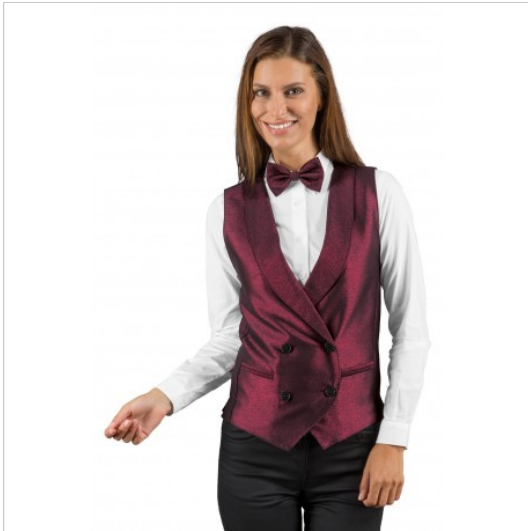

SCHEDA PRODOTTO

**GILET UNISEX DOPPIOPETTO LUREX 03
ISACCO 033343**

Riferimento: ISA033343

Categoria Prodotto	Gilet
Colore	Bordeaux
Composizione Tessuto	94% Poliestere - 6% Metallic
Fantasia Tessuto	Tinta Unita
Fodera Interna	Intera
Linea Prodotto	Gilet Unisex
Modello	Unisex
Modello Collo	Collo a V
Numero Bottoni	Quattro
Numero Tasche	Due
Peso Tessuto	200 gr/mq
Settori D'impiego	RISTORAZIONE
	ALBERGHIERO
	FOOD & BEVERAGE
Stagione	Ogni Stagione
Tipo Fodera	Poliestere 100%
Tipo di Chiusura	Bottoni Fissi