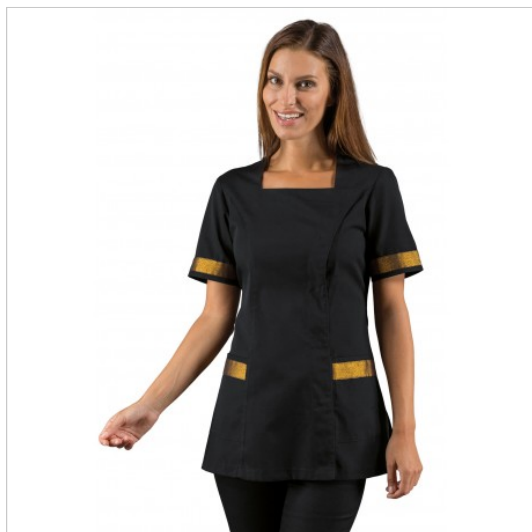

SCHEDA PRODOTTO

CASACCA ABERDEEN NERO + LUREX GOLD
100% Poliestere ISACCO 005371

Riferimento: ISA005371

Categoria Prodotto	Camici corti
Colore	Nero
Composizione Tessuto	100% Poliestere Bohème
Fantasia Tessuto	Tinta Unita
Linea Prodotto	Aberdeen
Lunghezza	Corto
Modello	Donna
Modello Collo	Quadro
Modello Manica	Corta
Numero Bottoni	Cinque
Numero Tasche	Due
Peso Tessuto	180 gr/mq
Rifiniture	Lurex Gold
Settori D'impiego	ESTETICO
Stagione	Estivo
Tipo di Chiusura	Bottoni Automatici
Tipo tessuto	No stiro
	Elasticizzato