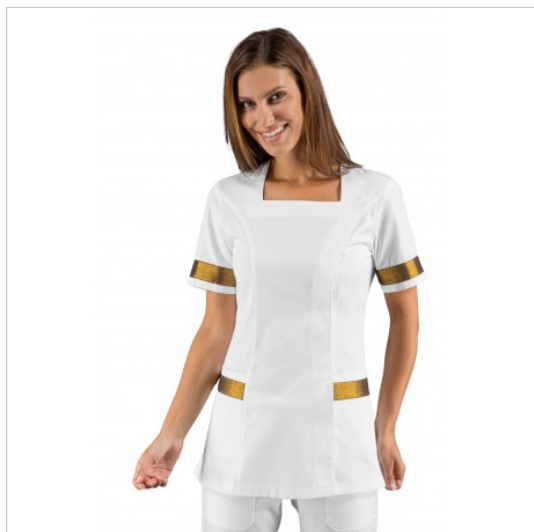

SCHEDA PRODOTTO

CASACCA ABERDEEN BIANCO + LUREX GOLD
100% Poliestere ISACCO 005370

Riferimento: ISA005370

Categoria Prodotto	Camici corti
Colore	Bianco
Composizione Tessuto	100% Poliestere Bohème
Fantasia Tessuto	Tinta Unita
Linea Prodotto	Aberdeen
Lunghezza	Corto
Modello	Donna
Modello Collo	Quadro
Modello Manica	Corta
Numero Bottoni	Cinque
Numero Tasche	Due
Peso Tessuto	180 gr/mq
Rifiniture	Lurex Gold
Settori D'impiego	ESTETICO
Stagione	Estivo
Tipo di Chiusura	Bottoni Automatici
Tipo tessuto	No stiro
	Elasticizzato