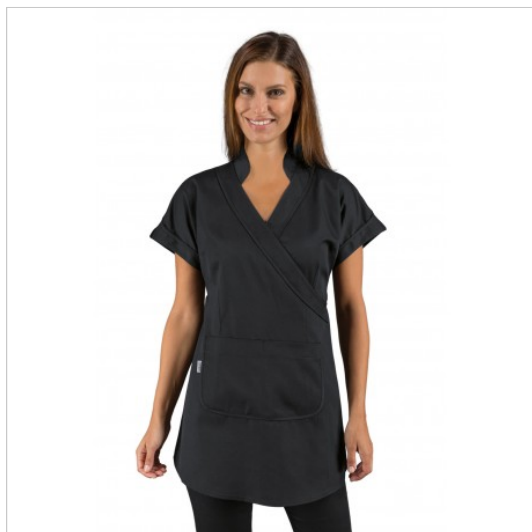

SCHEDA PRODOTTO

**KIMONO TAHITI BOHEME NERO 100% Poliestere
ISACCO 004571**

Riferimento: ISA004571

Categoria Prodotto	Kimono
Colore	Nero
Composizione Tessuto	100% Poliestere Bohème
Fantasia Tessuto	Tinta Unita
Linea Prodotto	Kimono
Lunghezza	Corto
Modello	Donna
Modello Collo	Coreana
Modello Manica	Corta
Numero Tasche	Una
Peso Tessuto	180 gr/mq
Settori D'impiego	ESTETICO
Stagione	Ogni Stagione
Tipo di Chiusura	Con lacci
Tipo tessuto	Elasticizzato
	No stiro