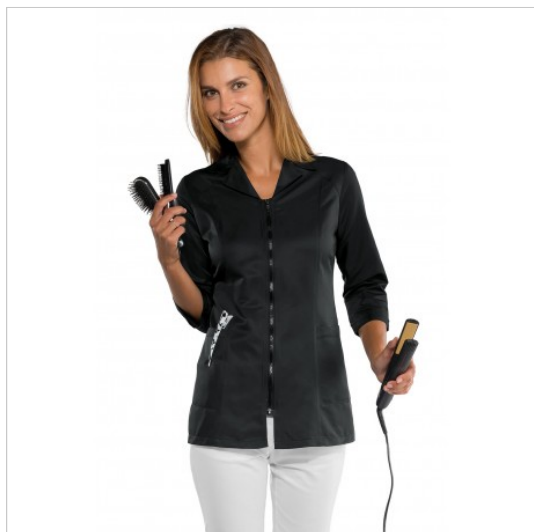

## SCHEDA PRODOTTO

**CASACCA BARCELLONA SUPERDRY NERO**  
**MAN. 3/4 100% Poliestere SUPERDRY**  
**MICROFIBRA ISACCO 003581T**  
**Riferimento: ISA003581T**

Categoria Prodotto	<b>Camici corti</b>
Colore	<b>Nero</b>
Composizione Tessuto	<b>100% Poliestere Superdry</b>
Fantasia Tessuto	<b>Tinta Unita</b>
Linea Prodotto	<b>Barcellona</b>
Lunghezza	<b>Corto</b>
Modello	<b>Donna</b>
Modello Collo	<b>Classico</b>
Modello Manica	<b>3/4</b>
Numero Tasche	<b>Due</b>
Peso Tessuto	<b>130 gr/mq</b>
Settori D'impiego	<b>ESTETICO</b>
Stagione	<b>Ogni Stagione</b>
Tipo Polsino	<b>Aperto</b>
Tipo di Chiusura	<b>Con Cerniera</b>
Tipo tessuto	<b>Antimacchia</b>
	<b>Microfibra</b>