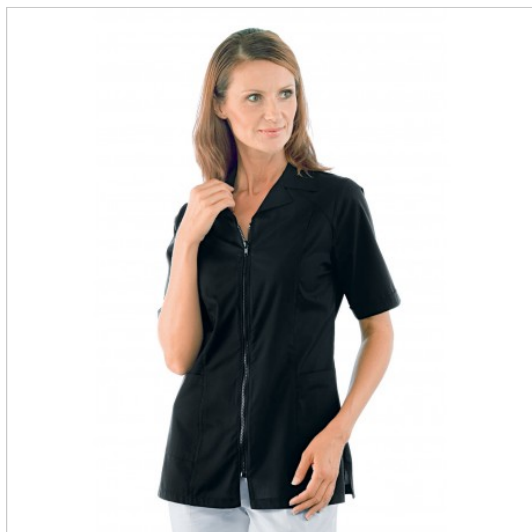

SCHEDA PRODOTTO

CASACCA BARCELLONA SUPERDRY NERO
manica corta 100% Poliestere SUPERDRY
MICROFIBRA ISACCO 003581M
Riferimento: ISA003581M

Categoria Prodotto	Camici corti
Colore	Nero
Composizione Tessuto	100% Poliestere Superdry
Fantasia Tessuto	Tinta Unita
Linea Prodotto	Barcellona
Lunghezza	Corto
Modello	Donna
Modello Collo	Classico
Modello Manica	Corta
Numero Tasche	Due
Peso Tessuto	130 gr/mq
Settori D'impiego	ESTETICO
Stagione	Estivo
Tipo di Chiusura	Con Cerniera
Tipo tessuto	Antimacchia Microfibra