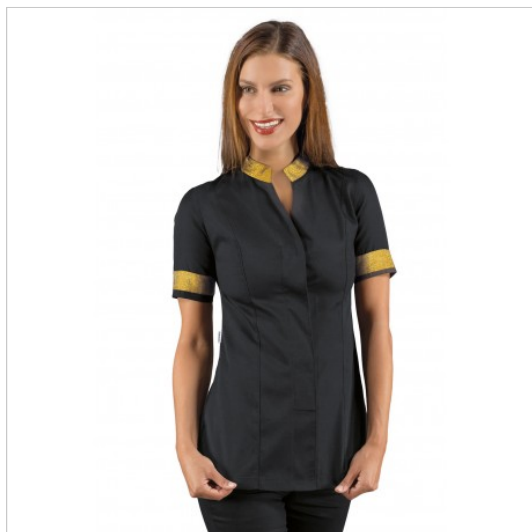

## SCHEDA PRODOTTO

**CASACCA HIBISCUS NERO + LUREX GOLD**  
100% Poliestere ISACCO 002671

Riferimento: ISA002671

Categoria Prodotto	Camici corti
Colore	Nero
Composizione Tessuto	100% Poliestere Bohème
Fantasia Tessuto	Tinta Unita
Linea Prodotto	Hibiscus
Lunghezza	Corto
Modello	Donna
Modello Collo	Coreana
Modello Manica	Corta
Numero Bottoni	Cinque
Numero Tasche	Due
Peso Tessuto	180 gr/mq
Rifiniture	Lurex Gold
Settori D'impiego	ESTETICO
Stagione	Estivo
Tipo di Chiusura	Bottoni Fissi
Tipo tessuto	No stiro
	Elasticizzato