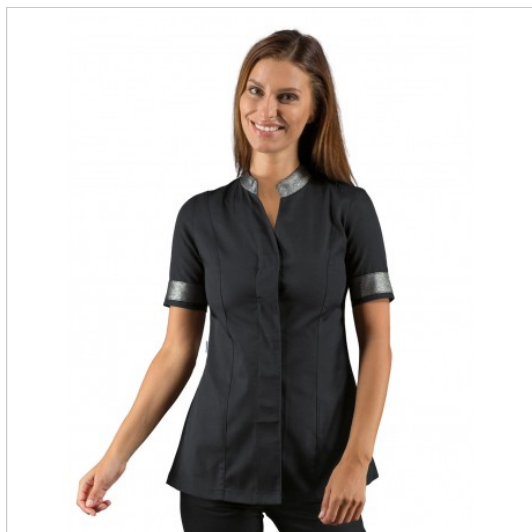

SCHEDA PRODOTTO

CASACCA HIBISCUS NERO + LUREX SILVER
65% Pol. 35% Cot. ISACCO 002641

Riferimento: ISA002641

Categoria Prodotto	Camici corti
Colore	Nero
Composizione Tessuto	65% Poliestere 35% Cotone
Fantasia Tessuto	Tinta Unita
Linea Prodotto	Hibiscus
Lunghezza	Corto
Modello	Donna
Modello Collo	Coreana
Modello Manica	Corta
Numero Bottoni	Cinque
Numero Tasche	Due
Peso Tessuto	195 gr/mq
Rifiniture	Lurex Silver
Settori D'impiego	ESTETICO
Stagione	Estivo
Tipo di Chiusura	Bottoni Fissi