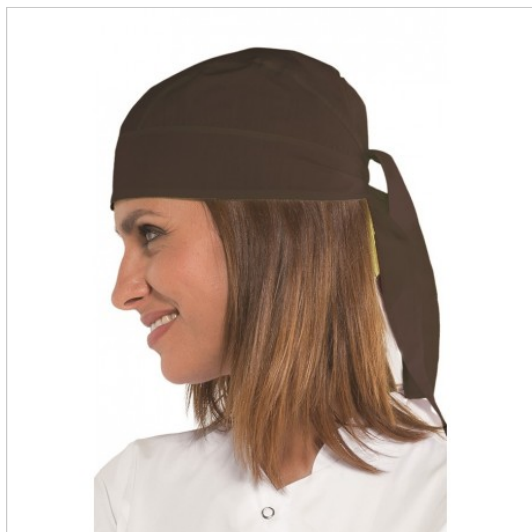

## SCHEDA PRODOTTO

Bandana Cacao ISACCO 124017

Riferimento: ISA124017

Categoria Prodotto	<b>Bandane</b>
Colore	<b>Cacao</b>
	<b>Colorato</b>
Composizione Tessuto	<b>65% Poliestere 35% Cotone</b>
Fantasia Tessuto	<b>Tinta Unita</b>
Linea Prodotto	<b>Bandana</b>
Modello	<b>Unisex</b>
Peso Tessuto	<b>195 gr/mq</b>
Settori D'impiego	<b>ALIMENTARE</b>
	<b>RISTORAZIONE</b>
Stagione	<b>Ogni Stagione</b>