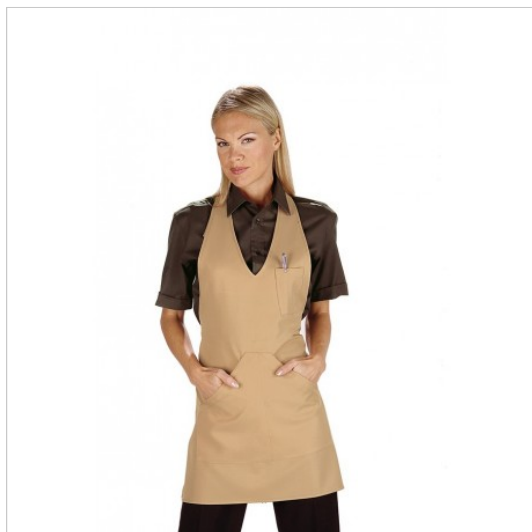

SCHEDA PRODOTTO

Bistro Biscotto Pol./Cot. ISACCO 090115

Riferimento: ISA090115

Categoria Prodotto	Grembiuli Pettorina
Colore	Colorato
	Biscotto
Composizione Tessuto	65% Poliestere 35% Cotone
Dimensioni Cm.	70x57
Fantasia Tessuto	Tinta Unita
Linea Prodotto	Bistro
Lunghezza	Corto
Modello	Unisex
Numero Tasche	Tre
Peso Tessuto	195 gr/mq
Settori D'impiego	RISTORAZIONE
	FOOD & BEVERAGE
Stagione	Ogni Stagione
Tipo di Chiusura	Bottoni Fissi
	Con lacci