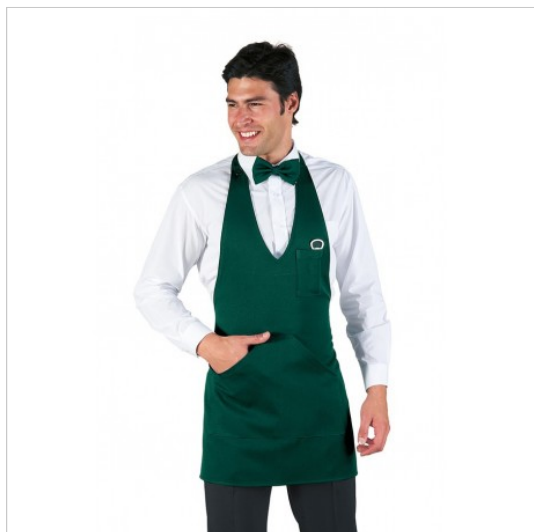

SCHEDA PRODOTTO

Bistro Verdone ISACCO 090104

Riferimento: ISA090104

Categoria Prodotto	Grembiuli Pettorina
Colore	Colorato
	Verdone
Composizione Tessuto	65% Poliestere 35% Cotone
Dimensioni Cm.	70x57
Fantasia Tessuto	Tinta Unita
Linea Prodotto	Bistro
Lunghezza	Corto
Modello	Unisex
Numero Tasche	Tre
Peso Tessuto	195 gr/mq
Settori D'impiego	RISTORAZIONE
	FOOD & BEVERAGE
Stagione	Ogni Stagione
Tipo di Chiusura	Bottoni Fissi
	Con lacci