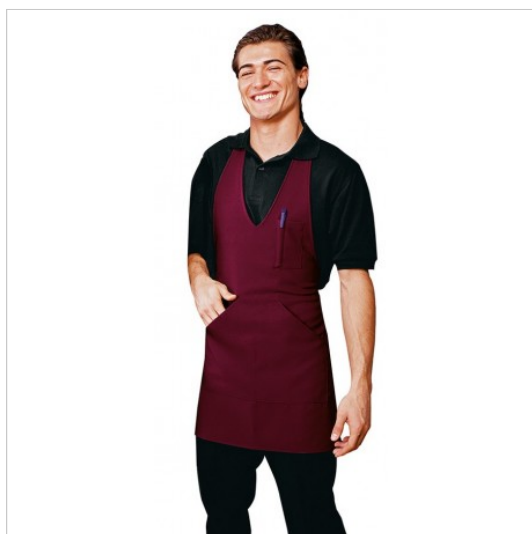

SCHEDA PRODOTTO

Bistro Bordeaux ISACCO 090103

Riferimento: ISA090103

Categoria Prodotto	Grebiuli Pettorina
Colore	Colorato
	Bordeaux
Composizione Tessuto	65% Poliestere 35% Cotone
Dimensioni Cm.	70x57
Fantasia Tessuto	Tinta Unita
Linea Prodotto	Bistro
Lunghezza	Corto
Modello	Unisex
Numero Tasche	Tre
Peso Tessuto	195 gr/mq
Settori D'impiego	RISTORAZIONE
	FOOD & BEVERAGE
Stagione	Ogni Stagione
Tipo di Chiusura	Bottoni Fissi
	Con lacci