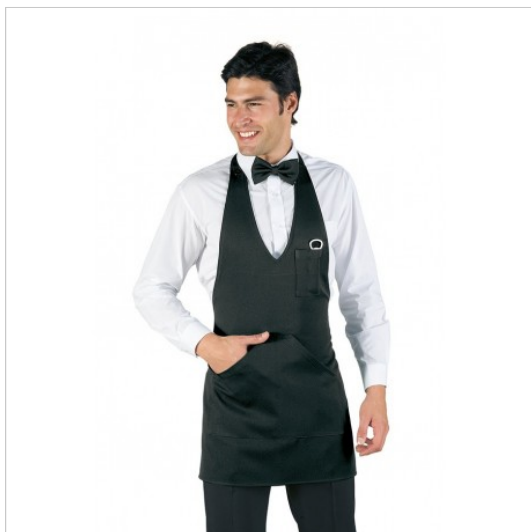

## SCHEDA PRODOTTO

Bistro Nero ISACCO 090101

Riferimento: ISA090101

Categoria Prodotto	<b>Grebiuli Pettorina</b>
Colore	<b>Nero</b>
Composizione Tessuto	<b>65% Poliestere 35% Cotone</b>
Dimensioni Cm.	<b>70x57</b>
Fantasia Tessuto	<b>Tinta Unita</b>
Linea Prodotto	<b>Bistro</b>
Lunghezza	<b>Corto</b>
Modello	<b>Unisex</b>
Numero Tasche	<b>Tre</b>
Peso Tessuto	<b>195 gr/mq</b>
Settori D'impiego	<b>FOOD &amp; BEVERAGE</b>
	<b>RISTORAZIONE</b>
Stagione	<b>Ogni Stagione</b>
Tipo di Chiusura	<b>Bottoni Fissi</b>
	<b>Con lacci</b>