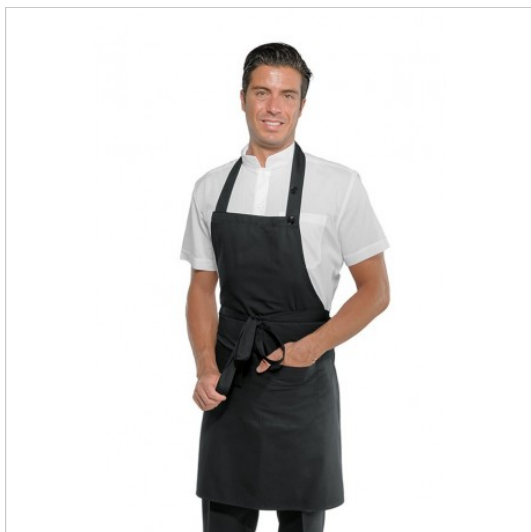

SCHEDA PRODOTTO

Grebiule Rodi 70x90 Nero ISACCO 087401

Riferimento: ISA087401

Categoria Prodotto	Grebiuli Pettorina
Colore	Nero
Composizione Tessuto	65% Poliestere 35% Cotone
Dimensioni Cm.	70x90
Fantasia Tessuto	Tinta Unita
Linea Prodotto	Rodi
Lunghezza	Lungo
Modello	Unisex
Numero Tasche	Due
Peso Tessuto	195 gr/mq
Settori D'impiego	FOOD & BEVERAGE
	RISTORAZIONE
	ALIMENTARE
Stagione	Ogni Stagione
Tipo di Chiusura	Bottoni Fissi
	Con lacci