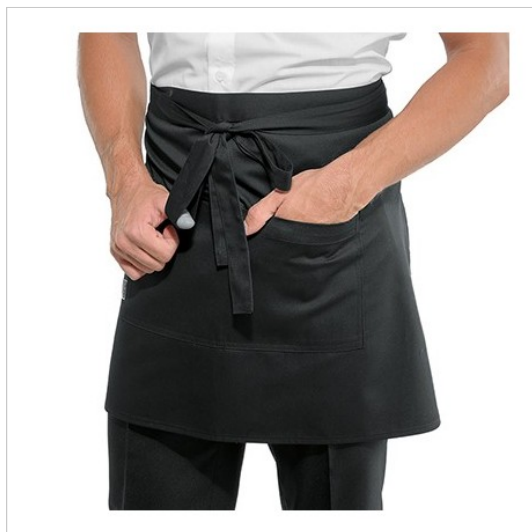

## SCHEDA PRODOTTO

Grembiule Creta Cm 70x46 Con Tasca Centrale  
Nero ISACCO 086801

Riferimento: ISA086801

Categoria Prodotto	<b>Grembiuli Vita</b>
Colore	<b>Nero</b>
Composizione Tessuto	<b>65% Poliestere 35% Cotone</b>
Dimensioni Cm.	<b>70x46</b>
Fantasia Tessuto	<b>Tinta Unita</b>
Linea Prodotto	<b>Creta</b>
Lunghezza	<b>Corto</b>
Modello	<b>Unisex</b>
Numero Tasche	<b>Due</b>
Peso Tessuto	<b>195 gr/mq</b>
Settori D'impiego	<b>RISTORAZIONE</b>
	<b>ALIMENTARE</b>
	<b>FOOD &amp; BEVERAGE</b>
Stagione	<b>Ogni Stagione</b>
Tipo di Chiusura	<b>Con lacci</b>