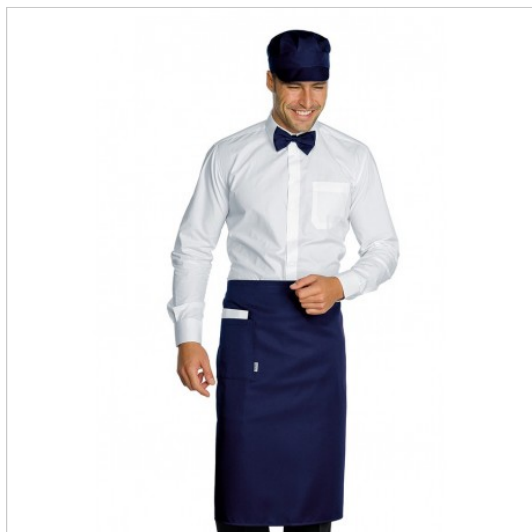

SCHEDA PRODOTTO

Grebiule Dakar Pol./Cot. Cm 100x70 Blu ISACCO
085102

Riferimento: ISA085102

Categoria Prodotto	Grebiuli Vita
Colore	Blu
	Colorato
Composizione Tessuto	65% Poliestere 35% Cotone
Dimensioni Cm.	100x70
Fantasia Tessuto	Tinta Unita
Linea Prodotto	Dakar
Lunghezza	Lungo
Modello	Unisex
Numero Tasche	Una
Peso Tessuto	195 gr/mq
Settori D'impiego	FOOD & BEVERAGE
	RISTORAZIONE
	ALIMENTARE
Stagione	Ogni Stagione
Tipo di Chiusura	Con lacci