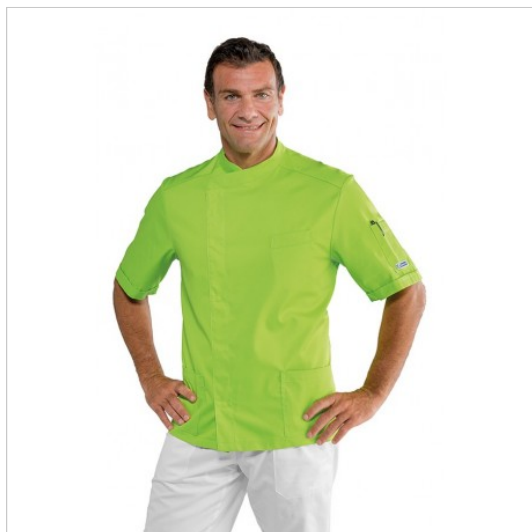

SCHEDA PRODOTTO

Casacca Philadelphia Verde Mela ISACCO 052326

Riferimento: ISA052326

Categoria Prodotto	Camici corti
Colore	Colorato
	Verde Mela
Composizione Tessuto	65% Poliestere 35% Cotone
Fantasia Tessuto	Tinta Unita
Linea Prodotto	Philadelphia
Lunghezza	Corto
Modello	Uomo
Modello Collo	Girocollo
Modello Manica	Corta
Numero Bottoni	Cinque
Numero Tasche	Quattro
Settori D'impiego	SANITARIO
	ALIMENTARE
	ESTETICO
Stagione	Estivo
Tipo di Chiusura	Bottoni Automatici