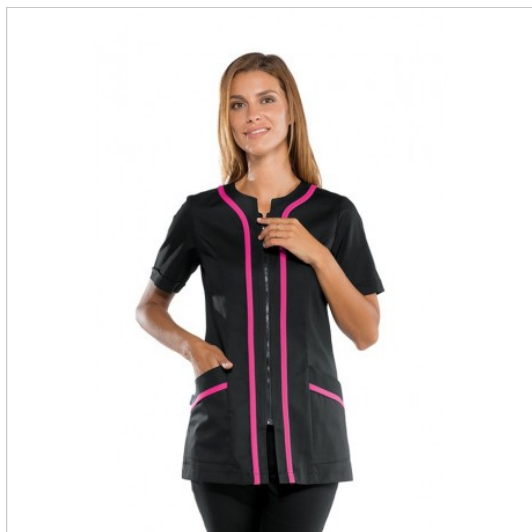

SCHEDA PRODOTTO

Casacca Aruba nera+Fuxia ISACCO 019460M

Riferimento: ISA019460M

Categoria Prodotto	Camici corti
Colore	Nero
Composizione Tessuto	65% Poliestere 35% Cotone
Fantasia Tessuto	Tinta Unita
Linea Prodotto	Aruba
Lunghezza	Corto
Modello	Donna
Modello Collo	Girocollo
Modello Manica	Corta
Numero Tasche	Due
Peso Tessuto	195 gr/mq
Rifiniture	Fuxia
Settori D'impiego	SANITARIO
	ESTETICO
Stagione	Estivo
Tipo di Chiusura	Con Cerniera