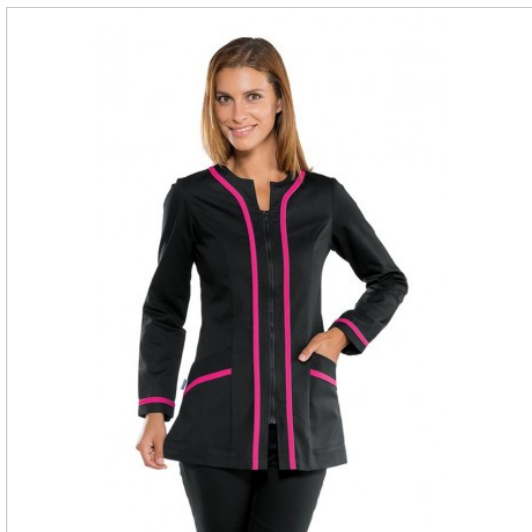

SCHEDA PRODOTTO

Casacca Aruba nera+Fuxia ISACCO 019460

Riferimento: ISA019460

Categoria Prodotto	Camici corti
Colore	Nero
Composizione Tessuto	65% Poliestere 35% Cotone
Fantasia Tessuto	Tinta Unita
Linea Prodotto	Aruba
Lunghezza	Corto
Modello	Donna
Modello Collo	Girocollo
Modello Manica	Lunga
Numero Tasche	Due
Peso Tessuto	195 gr/mq
Rifiniture	Fuxia
Settori D'impiego	SANITARIO ESTETICO
Stagione	Ogni Stagione
Tipo Polsino	Aperto
Tipo di Chiusura	Con Cerniera