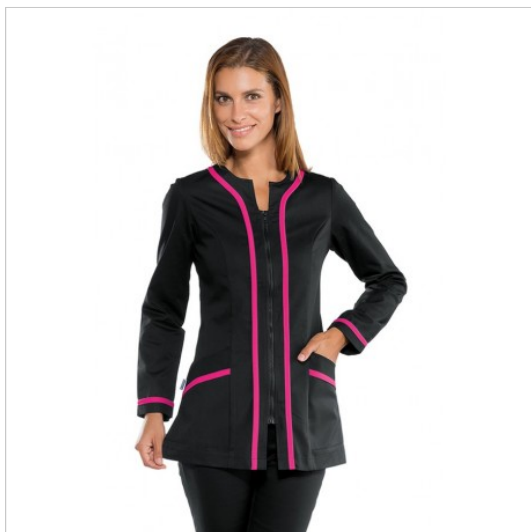

## SCHEDA PRODOTTO

Casacca Aruba nera+Fucsia ISACCO 019460

Riferimento: ISA019460

Categoria Prodotto	Camici corti
Colore	Nero
Composizione Tessuto	65% Poliestere 35% Cotone
Fantasia Tessuto	Tinta Unita
Linea Prodotto	Aruba
Lunghezza	Corto
Modello	Donna
Modello Collo	Girocollo
Modello Manica	Lunga
Numero Tasche	Due
Peso Tessuto	195 gr/mq
Rifiniture	Fuxia
Settori D'impiego	SANITARIO
	ESTETICO
Stagione	Ogni Stagione
Tipo Polsino	Aperto
Tipo di Chiusura	Con Cerniera