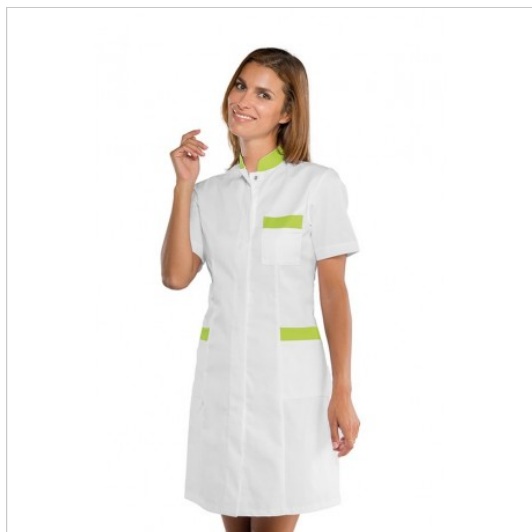

SCHEDA PRODOTTO

Camice Catalina Bianco+Verde Mela ISACCO
007826M

Riferimento: ISA007826M

Categoria Prodotto	Camici
Colore	Bianco
Composizione Tessuto	65% Poliestere 35% Cotone
Fantasia Tessuto	Tinta Unita
Linea Prodotto	Catalina
Lunghezza	Lungo
Modello	Donna
Modello Collo	Coreana
Modello Manica	Corta
Numero Bottoni	Sette
Numero Tasche	Tre
Peso Tessuto	195 gr/mq
Rifiniture	verde mela
Settori D'impiego	SANITARIO
	ALIMENTARE
	ESTETICO
Stagione	Estivo
Tipo di Chiusura	Bottoni Automatici