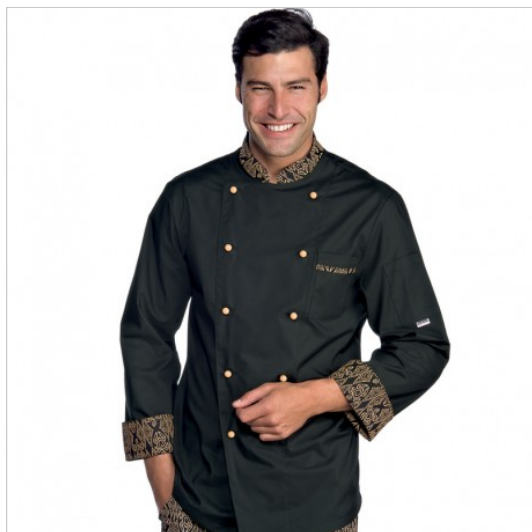

## SCHEDA PRODOTTO

Giacca extra light nera maori 92 ISACCO 059292

Riferimento: ISA059292

Categoria Prodotto	<b>Giacche</b>
Colore	<b>Nero</b>
Composizione Tessuto	<b>65% Poliestere 35% Cotone</b>
Fantasia Tessuto	<b>Tinta Unita</b>
Linea Prodotto	<b>Giacca Cuoco Classica</b>
Modello	<b>Uomo</b>
Modello Collo	<b>Coreana</b>
Modello Manica	<b>Lunga</b>
Numero Bottoni	<b>Dieci</b>
Numero Tasche	<b>Due</b>
Peso Tessuto	<b>125 gr/mq</b>
Rifiniture	<b>A fantasia</b>
Settori D'impiego	<b>RISTORAZIONE</b>
Stagione	<b>Ogni Stagione</b>
Tipo Polsino	<b>Aperto</b>
Tipo di Chiusura	<b>Bottoni Estraibili</b>