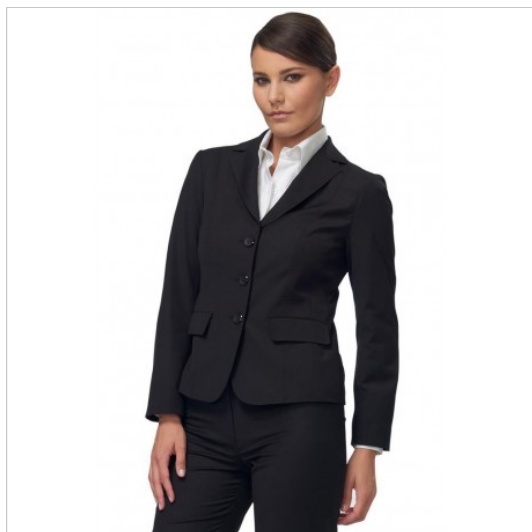

SCHEDA PRODOTTO

Giacca Alexa Nera SIGGI

Riferimento: SIGGA0185-8000

Categoria Prodotto	Giacche
Colore	Nero
Composizione Tessuto	90% Poliestere 10% Viscosa
Fantasia Tessuto	Tinta Unita
Fodera Interna	Intera
Linea Prodotto	Alexa
Modello	Donna
Modello Collo	Classico
Modello Manica	Lunga
Numero Bottoni	Tre
Numero Tasche	Due
Peso Tessuto	175 gr/mq
Settori D'impiego	ALBERGHIERO
Stagione	Ogni Stagione
Tipo Polsino	Con bottone
Tipo di Chiusura	Bottoni Fissi