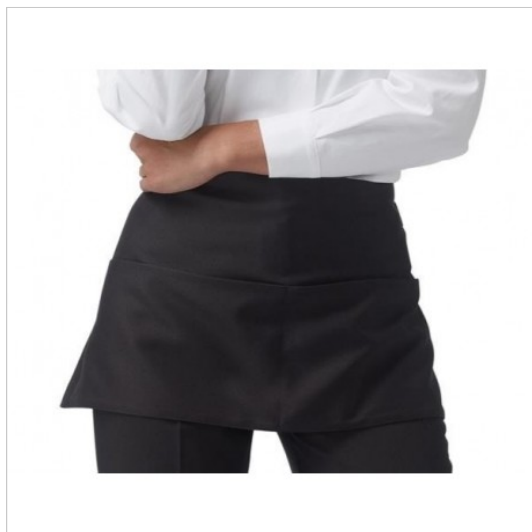

SCHEDA PRODOTTO

Parannanza Como Nero SIGGI

Riferimento: SIGPZ0016-8000

Categoria Prodotto	Grembiuli Vita
Colore	Nero
Composizione Tessuto	100% Poliestere
Dimensioni Cm.	68x30
Fantasia Tessuto	Tinta Unita
Linea Prodotto	Como
Lunghezza	Corto
Modello	Unisex
Numero Tasche	Due
Peso Tessuto	200 gr/mq
Settori D'impiego	RISTORAZIONE
	FOOD & BEVERAGE
Stagione	Ogni Stagione
Tipo di Chiusura	Con lacci
Tipo tessuto	Antimacchia
	No stiro