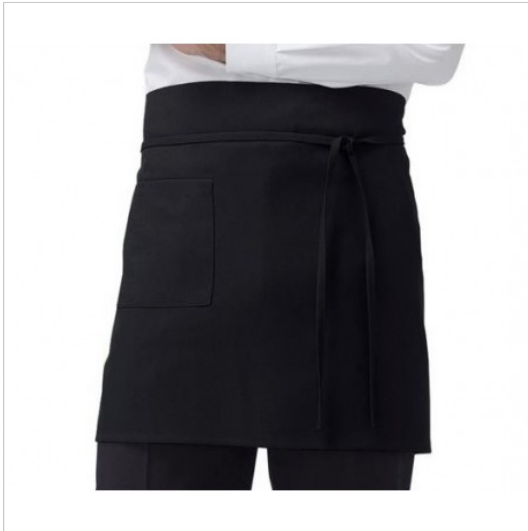

SCHEDA PRODOTTO

Parannanza Palermo Nera SIGGI

Riferimento: SIGPZ0015-8000

Categoria Prodotto	Grembiuli Vita
Colore	Nero
Composizione Tessuto	100% Poliestere
Dimensioni Cm.	86x43
Fantasia Tessuto	Tinta Unita
Linea Prodotto	Palermo
Lunghezza	Corto
Modello	Unisex
Numero Tasche	Una
Peso Tessuto	200 gr/mq
Settori D'impiego	RISTORAZIONE
	ALIMENTARE
	FOOD & BEVERAGE
Stagione	Ogni Stagione
Tipo di Chiusura	Con lacci
Tipo tessuto	No stiro
	Antimacchia