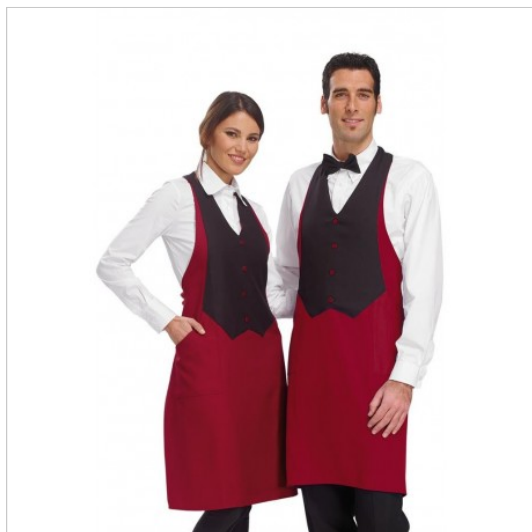

SCHEDA PRODOTTO

Parannanza Bologna Bordeaux con pettorina SIGGI

Riferimento: SIGPZ0010-2009

Categoria Prodotto	Grembiuli Pettorina
Colore	Bordeaux
	Colorato
Composizione Tessuto	100% Poliestere
Dimensioni Cm.	75X79
Fantasia Tessuto	Tinta Unita
Linea Prodotto	Bologna
Lunghezza	Lungo
Modello	Unisex
Numero Tasche	Due
Peso Tessuto	200 gr/mq
Rifiniture	Nero
Settori D'impiego	RISTORAZIONE
	FOOD & BEVERAGE
Stagione	Ogni Stagione
Tipo di Chiusura	Con lacci
Tipo tessuto	No stiro
	Antimacchia