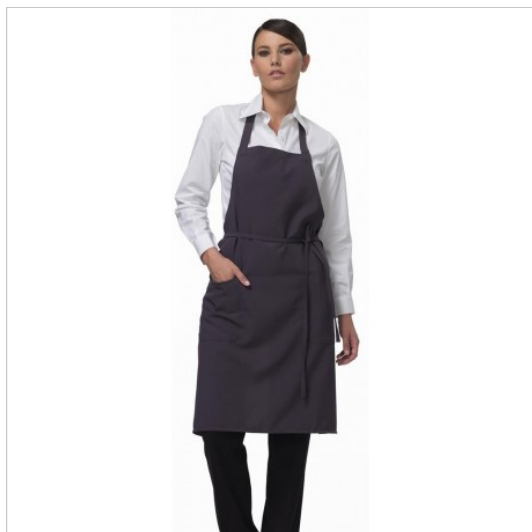

## SCHEDA PRODOTTO

Parannanza Unisex Elwood Grigio SIGGI

Riferimento: SIGPZ0321-8029

Categoria Prodotto	<b>Grembiuli Pettorina</b>
Colore	<b>Grigio</b>
	<b>Colorato</b>
Composizione Tessuto	<b>100% Poliestere</b>
Dimensioni Cm.	<b>82x85</b>
Fantasia Tessuto	<b>Tinta Unita</b>
Linea Prodotto	<b>Elwood</b>
Lunghezza	<b>Lungo</b>
Modello	<b>Unisex</b>
Numero Tasche	<b>Due</b>
Peso Tessuto	<b>200 gr/mq</b>
Settori D'impiego	<b>FOOD &amp; BEVERAGE</b>
	<b>RISTORAZIONE</b>
	<b>ALIMENTARE</b>
Stagione	<b>Ogni Stagione</b>
Tipo di Chiusura	<b>Con lacci</b>
Tipo tessuto	<b>No stiro</b>
	<b>Antimacchia</b>