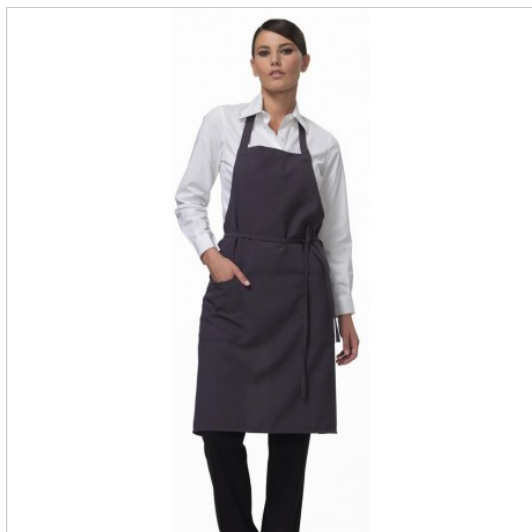

SCHEDA PRODOTTO

Parannanza Unisex Elwood Grigio SIGGI

Riferimento: SIGPZ0321-8029

Categoria Prodotto	Grembiuli Pettorina
Colore	Grigio
	Colorato
Composizione Tessuto	100% Poliestere
Dimensioni Cm.	82x85
Fantasia Tessuto	Tinta Unita
Linea Prodotto	Elwood
Lunghezza	Lungo
Modello	Unisex
Numero Tasche	Due
Peso Tessuto	200 gr/mq
Settori D'impiego	FOOD & BEVERAGE
	RISTORAZIONE
	ALIMENTARE
Stagione	Ogni Stagione
Tipo di Chiusura	Con lacci
Tipo tessuto	No stiro
	Antimacchia