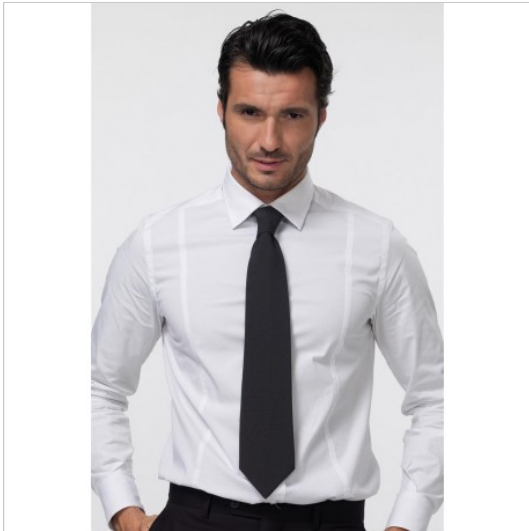

SCHEDA PRODOTTO

CRAVATTA ALVIN Grigia SIGGI

Riferimento: SIG0018-8040

Categoria Prodotto	Cravatte
Colore	Grigio
	Colorato
Composizione Tessuto	90% Poliestere 10% Viscosa
Fantasia Tessuto	Tinta Unita
Linea Prodotto	Alvin
Modello	Uomo
Peso Tessuto	175 gr/mq
Settori D'impiego	ALBERGHIERO
Stagione	Ogni Stagione