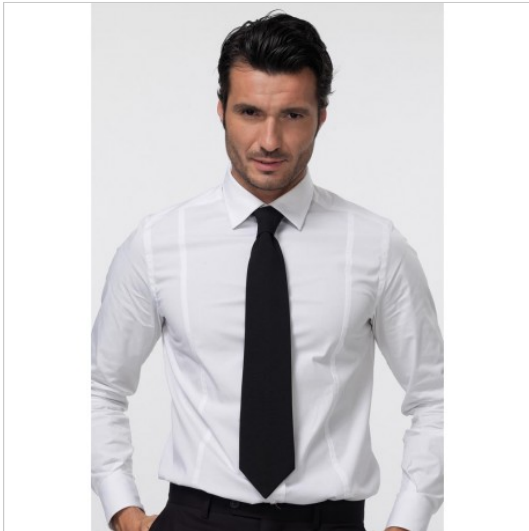

## SCHEDA PRODOTTO

CRAVATTA ALVIN nera SIGGI

Riferimento: SIG0018-8000

Categoria Prodotto	<b>Cravatte</b>
Colore	<b>Nero</b>
Composizione Tessuto	<b>90% Poliestere 10% Viscosa</b>
Fantasia Tessuto	<b>Tinta Unita</b>
Linea Prodotto	<b>Alvin</b>
Modello	<b>Uomo</b>
Peso Tessuto	<b>175 gr/mq</b>
Settori D'impiego	<b>ALBERGHIERO</b>
Stagione	<b>Ogni Stagione</b>