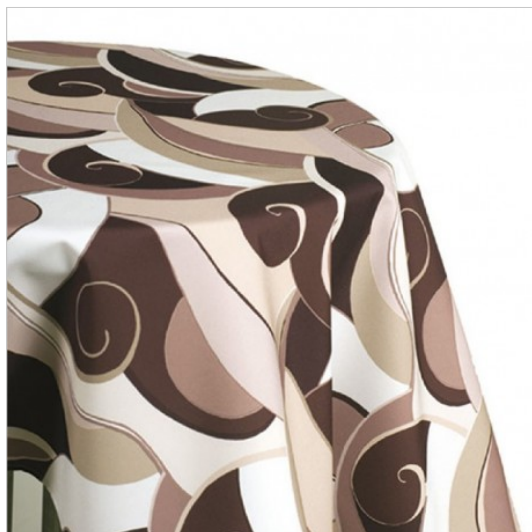

## SCHEDA PRODOTTO

Tovaglia Antimacchia Antiscivolo malindi cacao  
ISACCO MAL17

Riferimento: MALINDI17

Antipiega	<b>Si</b>
Armatura Tessuto	<b>Tela</b>
Categoria Prodotto	<b>Tovaglia Antimacchia</b>
Colore	<b>Marrone</b>
Composizione Tessuto	<b>100% Poliestere</b>
Con Antiscivolo	<b>Si</b>
Dimensioni Cm.	<b>Personalizzabile</b>
Fantasia Tessuto	<b>Optical</b>
Impermeabile	<b>Si</b>
Lavabile	<b>SI</b>
PROMOZIONI	<b>Prezzo Imbattibile</b>
Peso Tessuto	<b>200 gr/mq</b>
Rifiniture	<b>A fantasia</b>
Settori D'impiego	<b>Bar-Hotellerie</b>
Stile	<b>Moderno</b>
Temperatura Lavaggio Ammessa	<b>Max 40 Gradi</b>
Temperatura Max di Stiro	<b>Basse Temperature</b>
Tipo di Confezione	<b>Finitura Con Slogan</b>