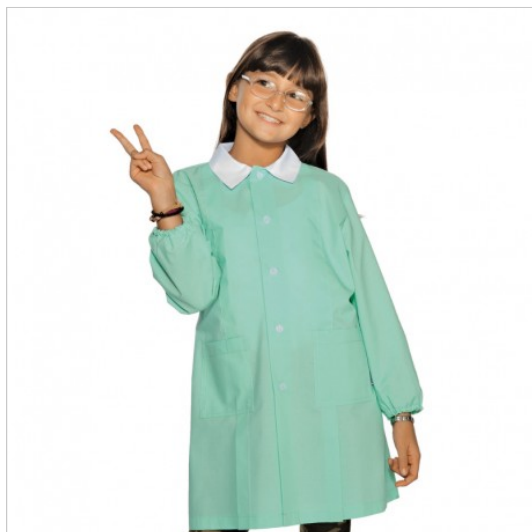

SCHEDA PRODOTTO

grembiule pollicino asilo verde acqua ISACCO
000229

Riferimento: ISA000229

Categoria Prodotto	Grembiuli Scuola
Colore	Colorato
	Verde
Composizione Tessuto	65% Poliestere 35% Cotone
Fantasia Tessuto	Tinta Unita
Linea Prodotto	Bambino
Lunghezza	Lungo
Modello	Bambino
Modello Collo	Classico
Modello Manica	Lunga
Numero Bottoni	Cinque
Numero Tasche	Due
Peso Tessuto	125 gr/mq
Rifiniture	Bianco
Settori D'impiego	DIVISE SCOLASTICHE
Stagione	Ogni Stagione
Tipo Polsino	Con elastico
Tipo di Chiusura	Bottoni Fissi