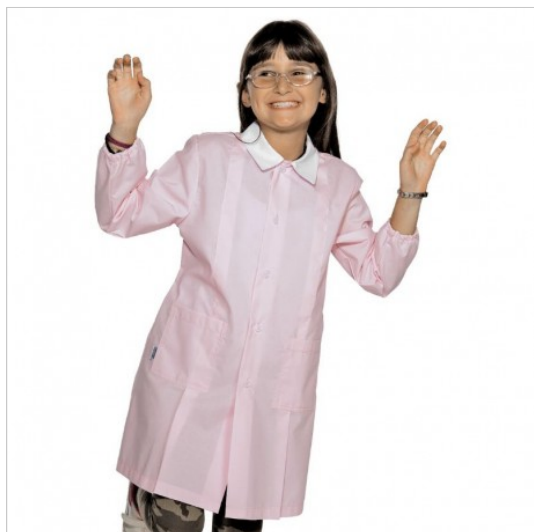

SCHEDA PRODOTTO

grembiule pollicino asilo rosa ISACCO 000223

Riferimento: ISA000223

Categoria Prodotto	Grembiuli Scuola
Colore	Colorato
	Rosa
Composizione Tessuto	65% Poliestere 35% Cotone
Fantasia Tessuto	Tinta Unita
Linea Prodotto	Bambino
Lunghezza	Lungo
Modello	Bambino
Modello Collo	Classico
Modello Manica	Lunga
Numero Bottoni	Cinque
Numero Tasche	Due
Peso Tessuto	125 gr/mq
Rifiniture	Bianco
Settori D'impiego	DIVISE SCOLASTICHE
Stagione	Ogni Stagione
Tipo Polsino	Con elastico
Tipo di Chiusura	Bottoni Fissi