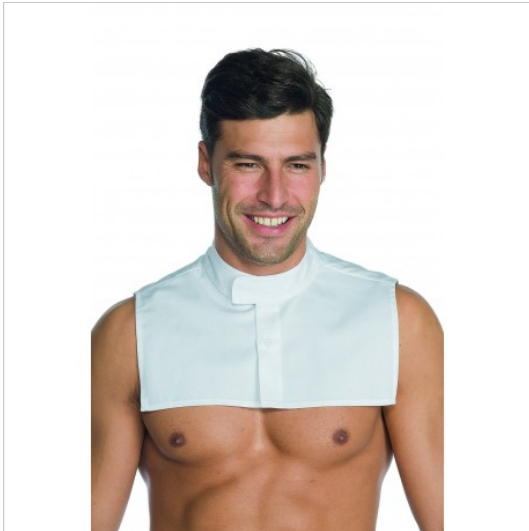

SCHEDA PRODOTTO

Sottocollo Bianco Cotone ISACCO 117100

Riferimento: ISA117100

Categoria Prodotto	Sottocollo
Colore	Bianco
Composizione Tessuto	100% Cotone
Fantasia Tessuto	Tinta Unita
Modello	Unisex
Settori D'impiego	ALBERGHIERO