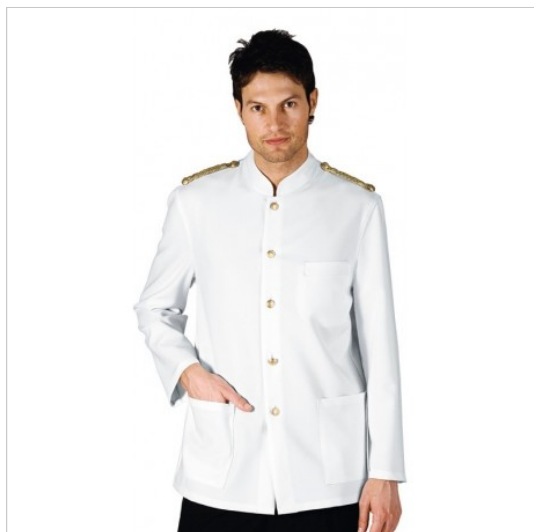

SCHEDA PRODOTTO

Giacca coreana con trecce Bianca ISACCO 066200

Riferimento: ISA066200

Categoria Prodotto	Giacche
Colore	Bianco
Composizione Tessuto	100% Poliestere
Fantasia Tessuto	Tinta Unita
Linea Prodotto	Coreana
Modello	Uomo
Modello Collo	Coreana
Modello Manica	Lunga
Numero Bottoni	Cinque
Numero Tasche	Tre
Peso Tessuto	220 gr/mq
Settori D'impiego	ALBERGHIERO
Stagione	Ogni Stagione
Tipo Polsino	Aperto
Tipo di Chiusura	Bottoni Fissi