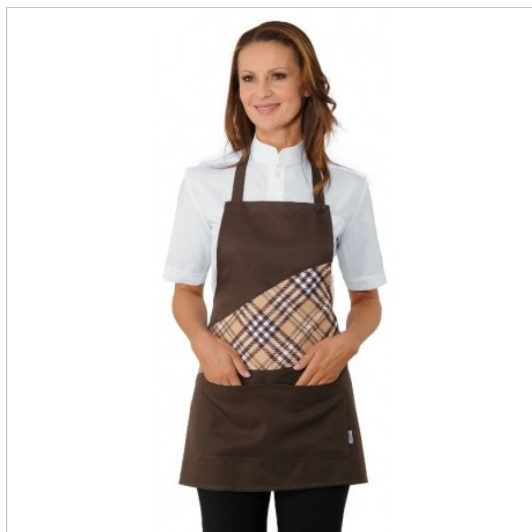

## SCHEDA PRODOTTO

Grebiule bar lollipop tartan 415 moro ISACCO  
087762

Riferimento: ISA087762

Categoria Prodotto	<b>Grebiuli Pettorina</b>
Colore	<b>Colorato</b>
	<b>Marrone</b>
Composizione Tessuto	<b>100% Poliestere</b>
Dimensioni Cm.	<b>70x64</b>
Fantasia Tessuto	<b>A quadri</b>
Linea Prodotto	<b>Lollipop</b>
Lunghezza	<b>Corto</b>
Modello	<b>Unisex</b>
Numero Tasche	<b>Due</b>
Peso Tessuto	<b>220 gr/mq</b>
Rifiniture	<b>A fantasia</b>
Settori D'impiego	<b>ALIMENTARE</b>
	<b>FOOD &amp; BEVERAGE</b>
Stagione	<b>Ogni Stagione</b>
Tipo di Chiusura	<b>Bottoni Fissi</b>
	<b>Con lacci</b>