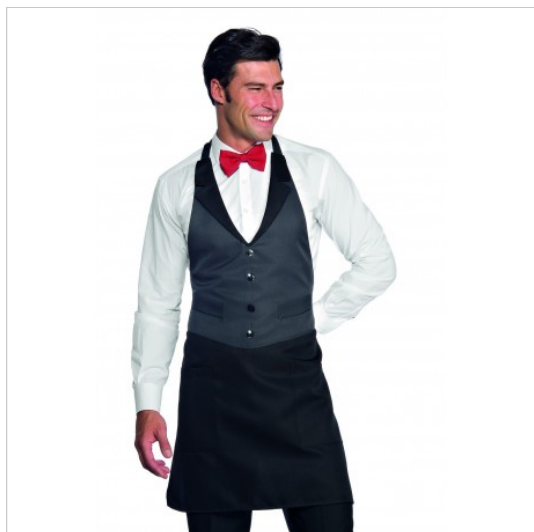

SCHEDA PRODOTTO

Grebiule victor nero/antracite ISACCO 037297

Riferimento: ISA037297

Categoria Prodotto	Grebiuli Pettorina
Colore	Colorato
	Antracite
Composizione Tessuto	100% Poliestere
Dimensioni Cm.	66x67
Fantasia Tessuto	Tinta Unita
Linea Prodotto	Victor
Lunghezza	Lungo
Modello	Unisex
Numero Tasche	Due
Peso Tessuto	220 gr/mq
Rifiniture	Nero
Settori D'impiego	FOOD & BEVERAGE
	RISTORAZIONE
Stagione	Ogni Stagione
Tipo di Chiusura	Bottoni Fissi
	Con lacci