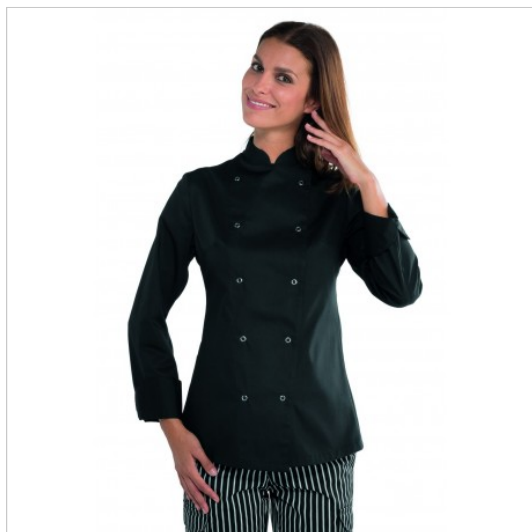

SCHEDA PRODOTTO

Giacca lady nera bottone a pressione ISACCO
057541

Riferimento: ISA057541

Categoria Prodotto	Giacche
Colore	Nero
Composizione Tessuto	65% Poliestere 35% Cotone
Fantasia Tessuto	Tinta Unita
Linea Prodotto	Giacca Lady
Modello	Donna
Modello Collo	Coreana
Modello Manica	Lunga
Numero Bottoni	Dieci
Numero Tasche	Senza Tasche
Peso Tessuto	195 gr/mq
Settori D'impiego	RISTORAZIONE
Stagione	Ogni Stagione
Tipo Polsino	Aperto
Tipo di Chiusura	Bottoni Automatici