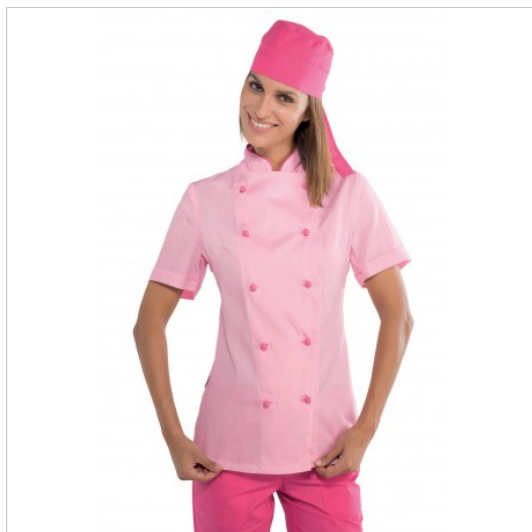

SCHEDA PRODOTTO

Giacca lady extra light rosa fuxia manica corta
ISACCO 057523M

Riferimento: ISA057523M

Categoria Prodotto	Giacche
Colore	Colorato
	Rosa
Composizione Tessuto	65% Poliestere 35% Cotone
Fantasia Tessuto	Tinta Unita
Linea Prodotto	Giacca Lady
Modello	Donna
Modello Collo	Coreana
Modello Manica	Corta
Numero Bottoni	Dieci
Numero Tasche	Senza Tasche
Peso Tessuto	125 gr/mq
Rifiniture	Fuxia
Settori D'impiego	RISTORAZIONE
	FOOD & BEVERAGE
Stagione	Estivo
Tipo di Chiusura	Bottoni Estraibili