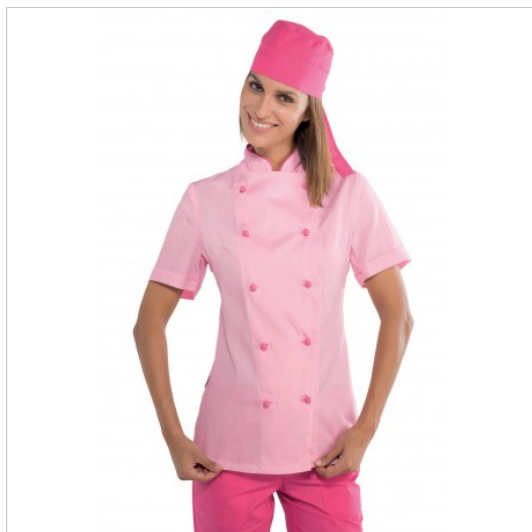

SCHEDA PRODOTTO

Giacca lady extra light rosa Fucsia manica corta
ISACCO 057523M

Riferimento: ISA057523M

| | |
|----------------------|----------------------------------|
| Categoria Prodotto | Giacche |
| Colore | Colorato |
| | Rosa |
| Composizione Tessuto | 65% Poliestere 35% Cotone |
| Fantasia Tessuto | Tinta Unita |
| Linea Prodotto | Giacca Lady |
| Modello | Donna |
| Modello Collo | Coreana |
| Modello Manica | Corta |
| Numero Bottoni | Dieci |
| Numero Tasche | Senza Tasche |
| Peso Tessuto | 125 gr/mq |
| Rifiniture | Fuxia |
| Settori D'impiego | RISTORAZIONE |
| | FOOD & BEVERAGE |
| Stagione | Estivo |
| Tipo di Chiusura | Bottoni Estraibili |