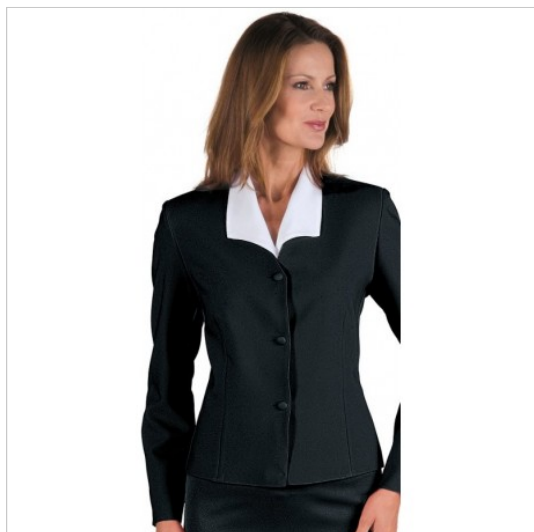

SCHEDA PRODOTTO

Giacca deborah nera ISACCO 027101

Riferimento: ISA027101

Categoria Prodotto	Giacche
Colore	Nero
Composizione Tessuto	100% Poliestere
Fantasia Tessuto	Tinta Unita
Linea Prodotto	Deborah
Modello	Donna
Modello Collo	Collo a V
Modello Manica	Lunga
Numero Bottoni	Tre
Numero Tasche	Senza Tasche
Peso Tessuto	220 gr/mq
Settori D'impiego	ALBERGHIERO
Stagione	Ogni Stagione
Tipo Polsino	Aperto
Tipo di Chiusura	Bottoni Fissi