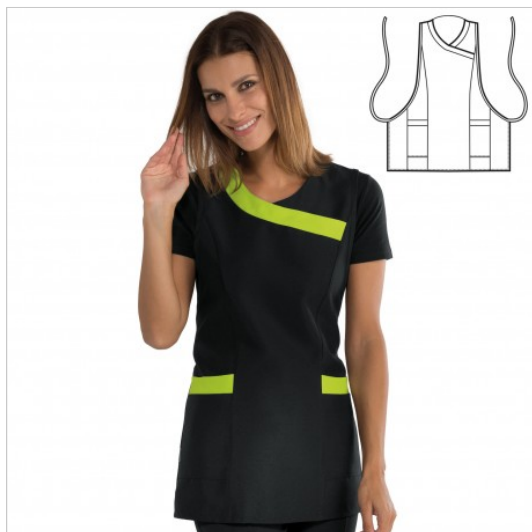

## SCHEDA PRODOTTO

Casacca malibu nera + mela ISACCO 013426

Riferimento: ISA013426

Categoria Prodotto	<b>Casacche</b>
Colore	<b>Nero</b>
Composizione Tessuto	<b>100% Poliestere</b>
Fantasia Tessuto	<b>Tinta Unita</b>
Linea Prodotto	<b>Malibu</b>
Lunghezza	<b>Corto</b>
Modello	<b>Donna</b>
Modello Collo	<b>Collo a V</b>
Modello Manica	<b>Senza Manica</b>
Numero Tasche	<b>Due</b>
Peso Tessuto	<b>220 gr/mq</b>
Rifiniture	<b>verde mela</b>
Settori D'impiego	<b>SANITARIO</b>
	<b>ALIMENTARE</b>
	<b>ESTETICO</b>
Stagione	<b>Estivo</b>
Tipo di Chiusura	<b>Con lacci</b>