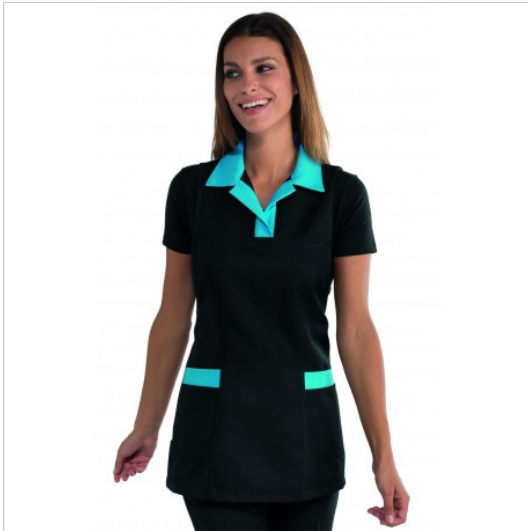

SCHEDA PRODOTTO

Casacca trinidad nera + turchese ISACCO 013310

Riferimento: ISA013310

Categoria Prodotto	Casacche
Colore	Nero
Composizione Tessuto	100% Poliestere
Fantasia Tessuto	Tinta Unita
Linea Prodotto	Trinidad
Lunghezza	Corto
Modello	Donna
Modello Collo	Classico
Modello Manica	Senza Manica
Numero Tasche	Due
Peso Tessuto	220 gr/mq
Rifiniture	turchese
Settori D'impiego	SANITARIO
	ALIMENTARE
	ESTETICO
Stagione	Estivo
Tipo di Chiusura	Con lacci