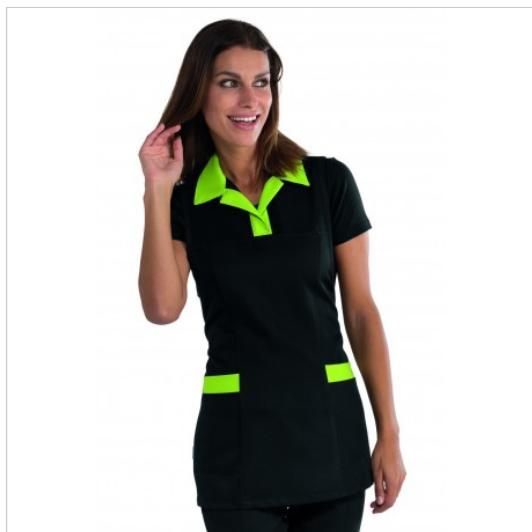

SCHEDA PRODOTTO

Casacca trinidad nera + mela ISACCO 013326

Riferimento: ISA013326

Categoria Prodotto	Casacche
Colore	Nero
Composizione Tessuto	100% Poliestere
Fantasia Tessuto	Tinta Unita
Linea Prodotto	Trinidad
Lunghezza	Corto
Modello	Donna
Modello Collo	Classico
Modello Manica	Senza Manica
Numero Tasche	Due
Peso Tessuto	220 gr/mq
Rifiniture	verde mela
Settori D'impiego	SANITARIO
	ALIMENTARE
	ESTETICO
Stagione	Estivo
Tipo di Chiusura	Con lacci