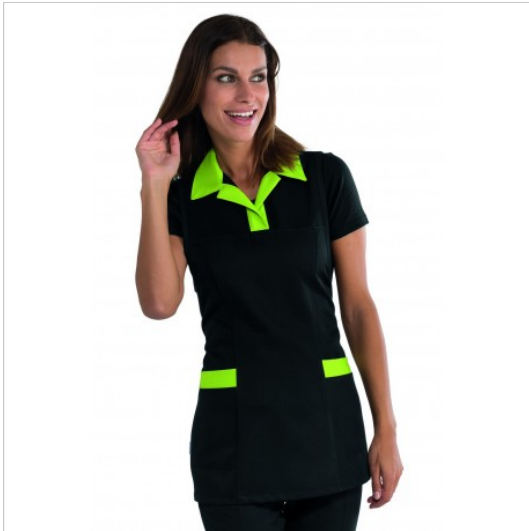

SCHEDA PRODOTTO

Casacca trinidad nera + mela ISACCO 013326

Riferimento: ISA013326

Categoria Prodotto	Casacche
Colore	Nero
Composizione Tessuto	100% Poliestere
Fantasia Tessuto	Tinta Unita
Linea Prodotto	Trinidad
Lunghezza	Corto
Modello	Donna
Modello Collo	Classico
Modello Manica	Senza Manica
Numero Tasche	Due
Peso Tessuto	220 gr/mq
Rifiniture	verde mela
Settori D'impiego	SANITARIO
	ALIMENTARE
	ESTETICO
Stagione	Estivo
Tipo di Chiusura	Con lacci