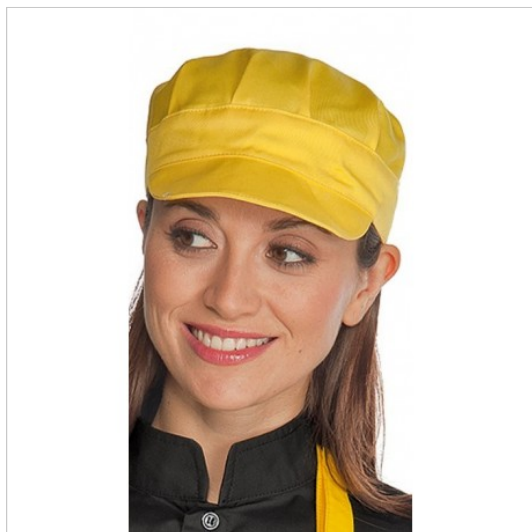

## SCHEDA PRODOTTO

Cappello sam giallo pol/cot ISACCO 072014

Riferimento: ISA072014

Categoria Prodotto	<b>Cappelli</b>
Colore	<b>Colorato</b>
	<b>Giallo</b>
Composizione Tessuto	<b>65% Poliestere 35% Cotone</b>
Con Visiera	<b>Si</b>
Fantasia Tessuto	<b>Tinta Unita</b>
Linea Prodotto	<b>Sam</b>
Modello	<b>Unisex</b>
Peso Tessuto	<b>195 gr/mq</b>
Settori D'impiego	<b>FOOD &amp; BEVERAGE</b>
	<b>RISTORAZIONE</b>
	<b>ALIMENTARE</b>
Stagione	<b>Ogni Stagione</b>
Tipo di Chiusura	<b>Con velcro</b>