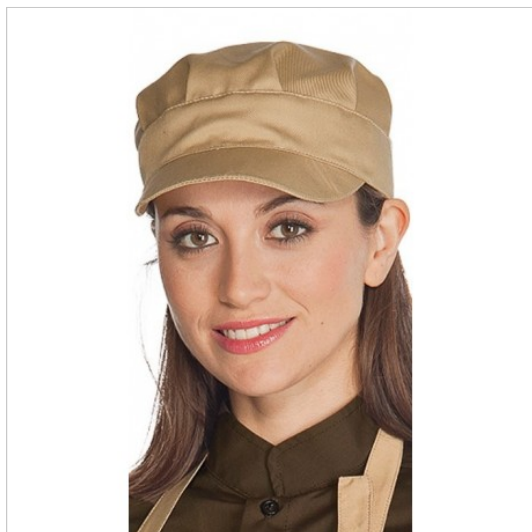

SCHEDA PRODOTTO

Cappello sam biscotto pol/cot ISACCO 072015

Riferimento: ISA072015

Categoria Prodotto	Cappelli
Colore	Colorato
	Biscotto
Composizione Tessuto	65% Poliestere 35% Cotone
Con Visiera	Si
Fantasia Tessuto	Tinta Unita
Linea Prodotto	Sam
Modello	Unisex
Peso Tessuto	195 gr/mq
Settori D'impiego	FOOD & BEVERAGE
	RISTORAZIONE
	ALIMENTARE
Stagione	Ogni Stagione
Tipo di Chiusura	Con velcro