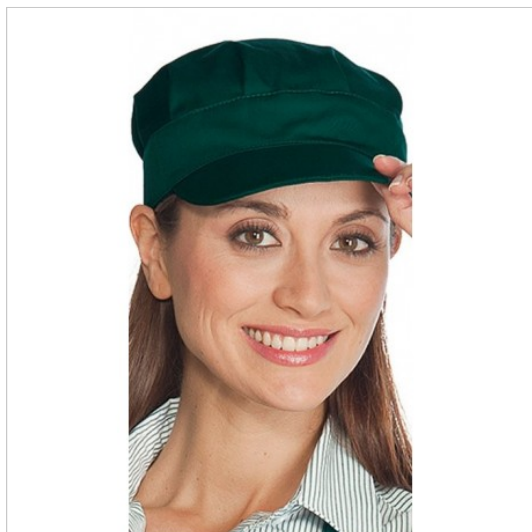

SCHEDA PRODOTTO

Cappello sam verdone pol/cot ISACCO 072004

Riferimento: ISA072004

| | |
|----------------------|----------------------------------|
| Categoria Prodotto | Cappelli |
| Colore | Colorato |
| | Verde |
| Composizione Tessuto | 65% Poliestere 35% Cotone |
| Con Visiera | Si |
| Fantasia Tessuto | Tinta Unita |
| Linea Prodotto | Sam |
| Modello | Unisex |
| Peso Tessuto | 195 gr/mq |
| Settori D'impiego | FOOD & BEVERAGE |
| | RISTORAZIONE |
| | ALIMENTARE |
| Stagione | Ogni Stagione |
| Tipo di Chiusura | Con velcro |