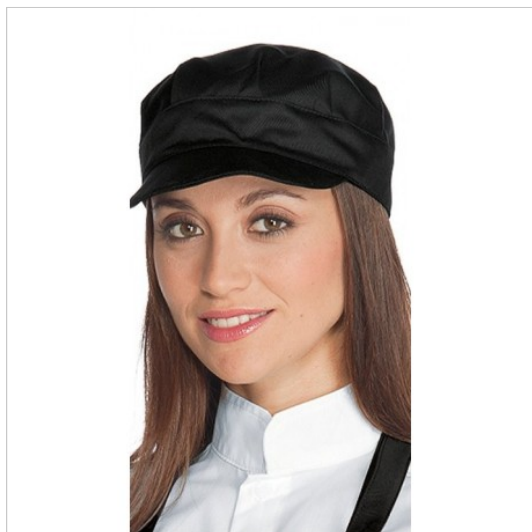

SCHEDA PRODOTTO

Cappello sam nero pol/cot ISACCO 072001

Riferimento: ISA072001

Categoria Prodotto	Cappelli
Colore	Nero
Composizione Tessuto	65% Poliestere 35% Cotone
Con Visiera	Si
Fantasia Tessuto	Tinta Unita
Linea Prodotto	Sam
Modello	Unisex
Peso Tessuto	195 gr/mq
Settori D'impiego	RISTORAZIONE
	ALIMENTARE
	FOOD & BEVERAGE
Stagione	Ogni Stagione
Tipo di Chiusura	Con velcro