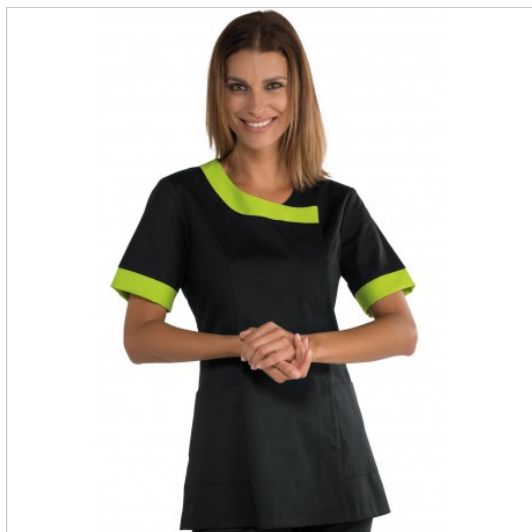

SCHEDA PRODOTTO

Casacca delhi nera profilo mela ISACCO 005436

Riferimento: ISA005436

Categoria Prodotto	Camici corti
Colore	Nero
Composizione Tessuto	65% Poliestere 35% Cotone
Fantasia Tessuto	Tinta Unita
Linea Prodotto	Delhi
Lunghezza	Corto
Modello	Donna
Modello Collo	Girocollo
Modello Manica	Corta
Numero Bottoni	Cinque
Numero Tasche	Due
Peso Tessuto	195 gr/mq
Rifiniture	verde mela
Settori D'impiego	SANITARIO
	ESTETICO
Stagione	Estivo
Tipo di Chiusura	Bottoni Automatici